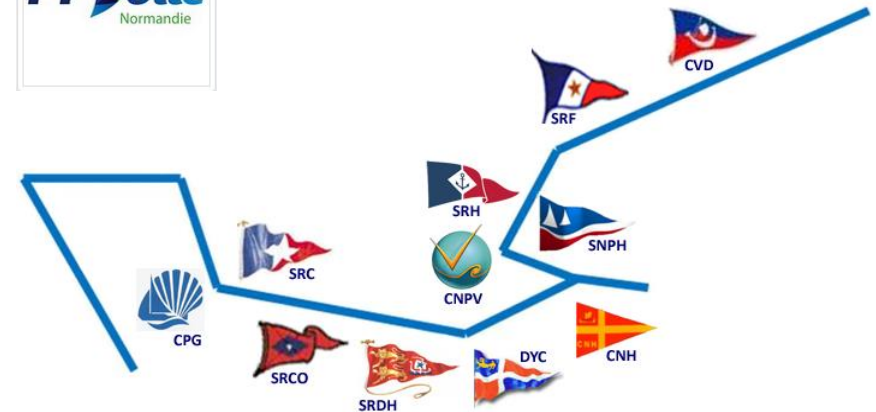

sur www.baiedeseine.fr

ou  /championnatcbs

Skippers !

Les points que vous obtenez au Championnat de Baie de Seine sont cumulés sur la base du nom du bateau inscrit à l'événement.

Si vous naviguez avec un bateau de club (J/80 ou First Class 7.5) conservez le même nom tout au long de la saison pour cumuler des points pour vous-même et pour votre club.

Organisé par la LIGUE DE VOILE DE NORMANDIE.

Programme 2017

11 clubs de Dieppe à Grandcamp ont inscrit leurs principales épreuves au Championnat de Baie de Seine.

27 événements sont programmés d'avril à novembre.

Le **Championnat de Baie de Seine** est le classement annuel des bateaux. Il prend en compte leurs 6 meilleurs résultats.

Le **Challenge de Baie de Seine** est le classement annuel des clubs. Il prend en compte les 3 meilleurs bateaux de chaque club.